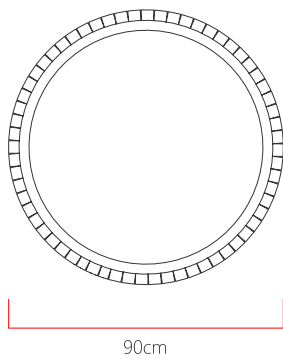

Opções de acabamentos

	01 Madeira Imbuia		02 Madeira Freijo
	03 Madeira Nogueira		04 Madeira Teca
	05 Madeira Pinus		06 Madeira Ébano
	07 Madeira Ébano Macassar		08 Madeira Platino
	09 Madeira Rovere		10 Madeira Nogueira Linheira
	11 Madeira Cinamomo		12 Madeira Pau Ferro