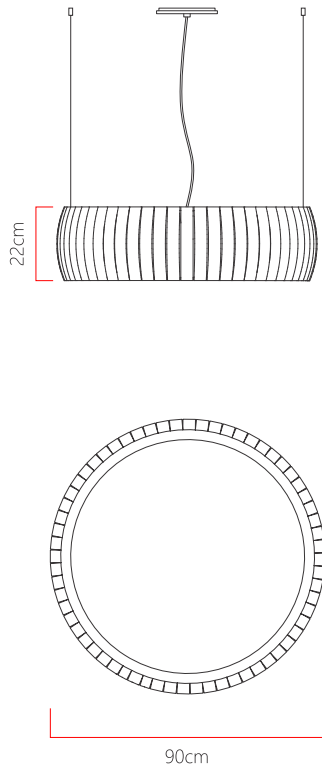

22 Madeira Ébano		02 Madeira Freijo
	01 Madeira Imbuia		03 Madeira Nogueira
	17 Madeira Pinus		23 Madeira Platinum
	24 Madeira Rovere		15 Madeira Teca
	14 Cor Amarelo		13 Cor Azul Bebe
	10 Cor Azul Petróleo		05 Cor Branco
	06 Cor Cappuccino		20 Cor Chumbo
	19 Cor Cinza		08 Cor Cobre
	11 Cor Coral		07 Cor Marsala
	09 Cor Ouro		04 Cor Preto
	18 Cor Preto Brilho		12 Cor Rosa Chá
	16 Cor Verde Oliva