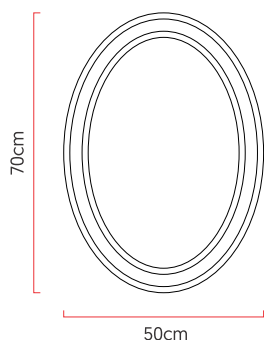

Opções de acabamentos

	22 Madeira Ébano		02 Madeira Freijo
	01 Madeira Imbuia		03 Madeira Nogueira
	17 Madeira Pinus		23 Madeira Platinum
	24 Madeira Rovere		15 Madeira Teca
	14 Cor Amarelo		13 Cor Azul Bebe
	10 Cor Azul Petróleo		05 Cor Branco
	06 Cor Cappuccino		20 Cor Chumbo
	19 Cor Cinza		08 Cor Cobre
	11 Cor Coral		07 Cor Marsala
	09 Cor Ouro		04 Cor Preto
	18 Cor Preto Brilho		12 Cor Rosa Chá
	16 Cor Verde Oliva