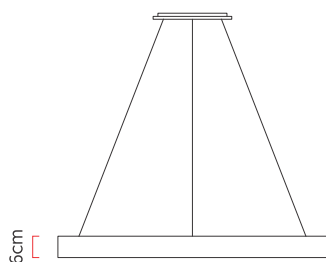

Opções de acabamentos

	22 Madeira Ébano		02 Madeira Freijo
	01 Madeira Imbuia		03 Madeira Nogueira
	17 Madeira Pinus		23 Madeira Platinum
	24 Madeira Rovere		15 Madeira Teca
	14 Cor Amarelo		13 Cor Azul Bebe
	10 Cor Azul Petróleo		05 Cor Branco
	06 Cor Cappuccino		20 Cor Chumbo
	19 Cor Cinza		08 Cor Cobre
	11 Cor Coral		07 Cor Marsala
	09 Cor Ouro		04 Cor Preto
	18 Cor Preto Brilho		12 Cor Rosa Chá
	16 Cor Verde Oliva