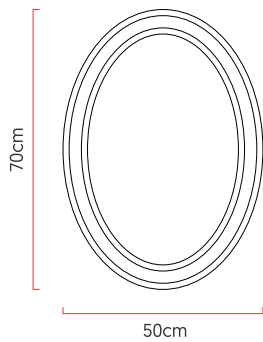

Referência: 940
 Linha: Oval
 Categoria: Pendente
 Descrição: Pendente Oval REF 940
 Dimensões:
 • Altura: 6cm
 • Largura: 70cm
 • Profundidade: 50cm

Peso: 0.000g
 Material: Lâmina natural de madeira, MDF, Acrílico, Cabos de aço

Fita de LED integrada 1x driver alojado na canopla ou forro
 Temperatura de cor: 3000k
 CRI: 90
 Fluxo luminoso: 2431 lm
 Lumens entregues: 1145 lm
 Potência total: 32w
 Tensão de Entrada: 110V - 220V
 Frequência de Entrada: 60 Hz
 Isolamento: Classe II

Cabos de sustentação padrão 200cm (outras medidas consulte-nos)

Opções de acabamentos

	01 Madeira Imbuia		02 Madeira Freijo
	03 Madeira Nogueira		04 Madeira Teca
	05 Madeira Pinus		06 Madeira Ébano
	07 Madeira Ébano Macassar		08 Madeira Platinum
	09 Madeira Rovere		10 Madeira Nogueira Linheira
	11 Madeira Cinamomo		12 Madeira Pau Ferro