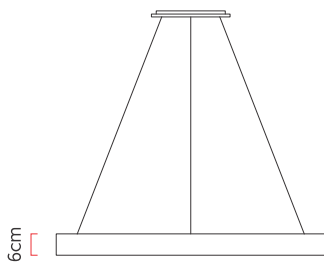

Opções de acabamentos

	01 Madeira Imbuia		02 Madeira Freijo
	03 Madeira Nogueira		04 Madeira Teca
	05 Madeira Pinus		06 Madeira Ébano
	07 Madeira Ébano Macassar		08 Madeira Platinum
	09 Madeira Rovere		10 Madeira Nogueira Linheira
	11 Madeira Cinamomo		12 Madeira Pau Ferro