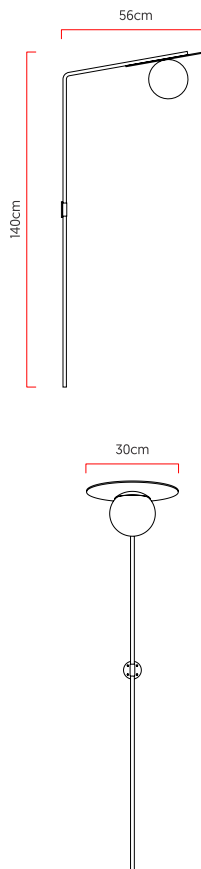

Referência: AR50
 Linha: Orb
 Categoria: Arandela
 Descrição: Arandela Orb REF AR50
 Dimensões:
 • Altura: 140cm
 • Largura: 30cm
 • Profundidade: 56cm

Peso: 0.000g
 Material: Lâmina natural de madeira, MDF, Aço carbono, Vidro

Soquete: E27 1x [25W max. cada] Fluorescente ou LED lâmpadas não inclusa
 Temperatura de Cor: De acordo com a lâmpada
 CRI: De acordo com a lâmpada
 Fluxo Luminoso: De acordo com a lâmpada
 Lumens Entregue: De acordo com a lâmpada
 Potência Total: De acordo com a lâmpada

Tensão de Entrada: 110V - 220V
 Frequência de Entrada: 60 Hz
 Isolamento: Classe II
 Proibido o uso de lâmpadas incandescente

Globo de vidro de 15cm de diâmetro

Opções de acabamentos

	01 Madeira Imbuia		02 Madeira Freijo
	03 Madeira Nogueira		04 Madeira Teca
	05 Madeira Pinus		06 Madeira Ébano
	07 Madeira Ébano Macassar		08 Madeira Platinum
	09 Madeira Rovere		10 Madeira Nogueira Linheira
	11 Madeira Cinamomo		12 Madeira Pau Ferro