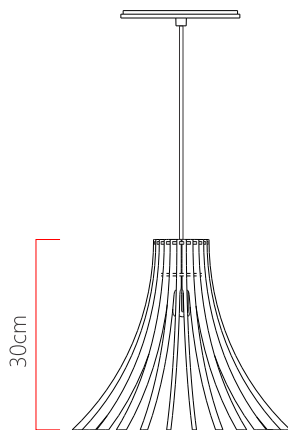

Opções de acabamentos

	01 Madeira Imbuia		02 Madeira Freijo
	03 Madeira Nogueira		04 Madeira Teca
	05 Madeira Pinus		06 Madeira Ébano
	07 Madeira Ébano Macassar		08 Madeira Platinum
	09 Madeira Rovere		10 Madeira Nogueira Linheira
	11 Madeira Cinamomo		12 Madeira Pau Ferro