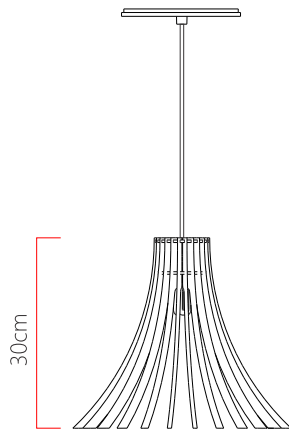

Opções de acabamentos

	22 Madeira Ébano		02 Madeira Freijo
	01 Madeira Imbuia		03 Madeira Nogueira
	17 Madeira Pinus		23 Madeira Platinum
	24 Madeira Rovere		15 Madeira Teca
	14 Cor Amarelo		13 Cor Azul Bebe
	10 Cor Azul Petróleo		05 Cor Branco
	06 Cor Cappuccino		20 Cor Chumbo
	19 Cor Cinza		08 Cor Cobre
	11 Cor Coral		07 Cor Marsala
	09 Cor Ouro		04 Cor Preto
	18 Cor Preto Brilho		12 Cor Rosa Chá
	16 Cor Verde Oliva