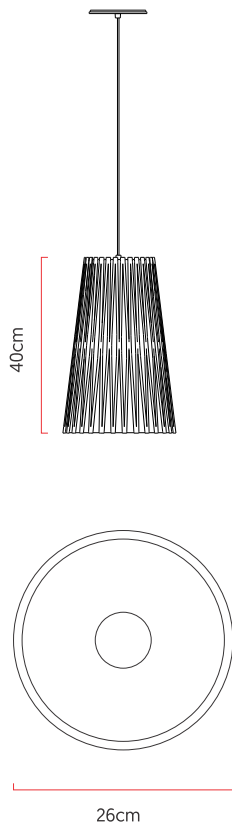

Opções de acabamentos

	22 Madeira Ébano		02 Madeira Freijo
	01 Madeira Imbuia		03 Madeira Nogueira
	17 Madeira Pinus		23 Madeira Platinum
	24 Madeira Rovere		15 Madeira Teca
	14 Cor Amarelo		13 Cor Azul Bebe
	10 Cor Azul Petróleo		05 Cor Branco
	06 Cor Cappuccino		20 Cor Chumbo
	19 Cor Cinza		08 Cor Cobre
	11 Cor Coral		07 Cor Marsala
	09 Cor Ouro		04 Cor Preto
	18 Cor Preto Brilho		12 Cor Rosa Chá
	16 Cor Verde Oliva