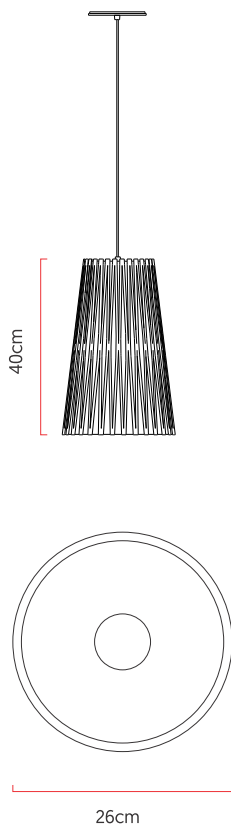

Opções de acabamentos

	01 Madeira Imbuia		02 Madeira Freijo
	03 Madeira Nogueira		04 Madeira Teca
	05 Madeira Pinus		06 Madeira Ébano
	07 Madeira Ébano Macassar		08 Madeira Platinum
	09 Madeira Rovere		10 Madeira Nogueira Linheira
	11 Madeira Cinamomo		12 Madeira Pau Ferro