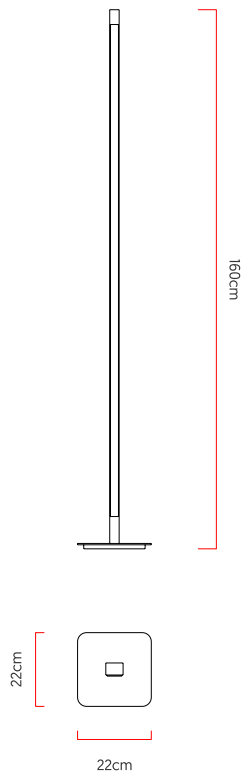

Referência: 5495  
 Linha: Slim  
 Categoria: Coluna  
 Descrição: Coluna Slim REF 5495  
 Dimensões:  
 • Altura: 160cm  
 • Largura: 22cm  
 • Profundidade: 22cm

Peso: 2.500g  
 Material: Lâmina natural de madeira, MDF, Silicone

Fita de LED integrada 1x driver alojado na luminária ou externo  
 Temperatura de cor: 3000k  
 CRI: 90  
 Fluxo luminoso: 1716 lm  
 Lumens entregues: 808 lm  
 Potência total: 25w  
 Tensão de Entrada: 110V - 220V  
 Frequência de Entrada: 60 Hz  
 Isolamento: Classe II