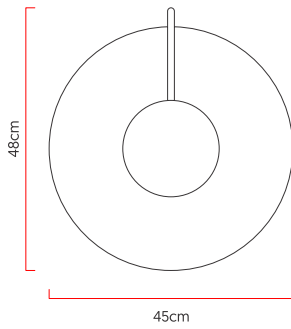

Opções de acabamentos

01
Madeira Imbuia

02
Madeira Freijo

03
Madeira Nogueira

04
Madeira Teca

05
Madeira Pinus

06
Madeira Ébano

07
Madeira Ébano Macassar

08
Madeira Platimum

09
Madeira Rovere

10
Madeira Nogueira Linheira

11
Madeira Cinamomo

12
Madeira Pau Ferro