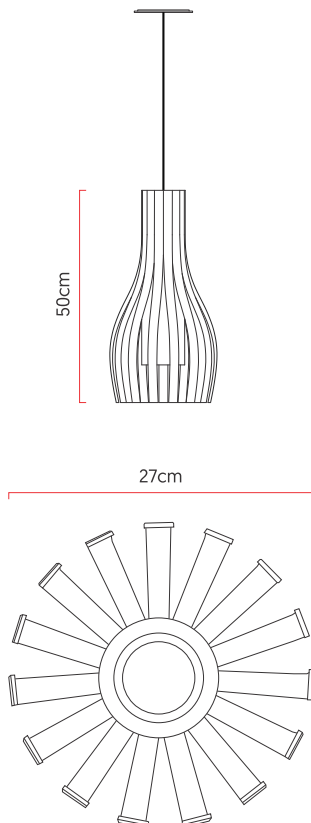

Opções de acabamentos

	22 Madeira Ébano		02 Madeira Freijo
	01 Madeira Imbuia		03 Madeira Nogueira
	17 Madeira Pinus		23 Madeira Platinum
	24 Madeira Rovere		15 Madeira Teca
	14 Cor Amarelo		13 Cor Azul Bebe
	10 Cor Azul Petróleo		05 Cor Branco
	06 Cor Cappuccino		20 Cor Chumbo
	19 Cor Cinza		08 Cor Cobre
	11 Cor Coral		07 Cor Marsala
	09 Cor Ouro		04 Cor Preto
	18 Cor Preto Brilho		12 Cor Rosa Chá
	16 Cor Verde Oliva