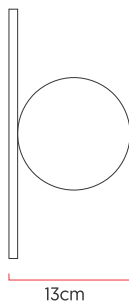

Opções de acabamentos

01
Madeira Imbuia

02
Madeira Freijo

03
Madeira Nogueira

04
Madeira Teca

05
Madeira Pinus

06
Madeira Ébano

07
Madeira Ébano Macassar

08
Madeira Platinum

09
Madeira Rovere

10
Madeira Nogueira Linheira

11
Madeira Cinamomo

12
Madeira Pau Ferro