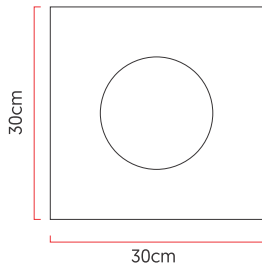

Opções de acabamentos

01
Madeira Imbuia

02
Madeira Freijo

03
Madeira Nogueira

04
Madeira Teca

05
Madeira Pinus

06
Madeira Ébano

07
Madeira Ébano Macassar

08
Madeira Platinum

09
Madeira Rovere

10
Madeira Nogueira Linheira

11
Madeira Cinamomo

12
Madeira Pau Ferro