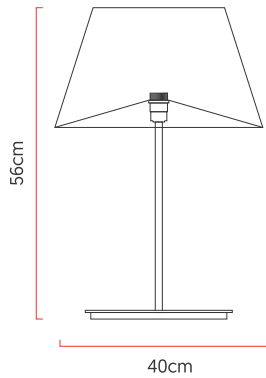

Opções de acabamentos

	01 Madeira Imbuia		02 Madeira Freijo
	03 Madeira Nogueira		04 Madeira Teca
	05 Madeira Pinus		06 Madeira Ébano
	07 Madeira Ébano Macassar		08 Madeira Platium
	09 Madeira Rovere		10 Madeira Nogueira Linheira
	11 Madeira Cinamomo		12 Madeira Pau Ferro