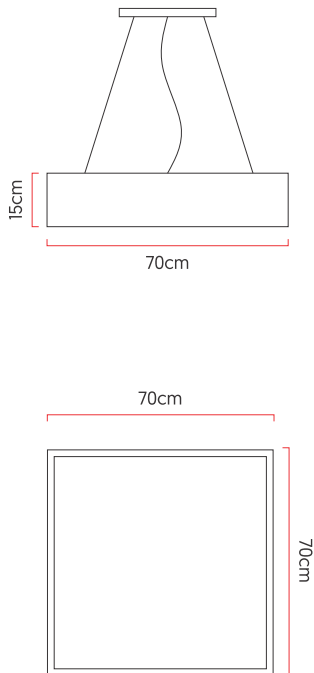

Opções de acabamentos

	01 Madeira Imbuia		02 Madeira Freijo
	03 Madeira Nogueira		04 Madeira Teca
	05 Madeira Pinus		06 Madeira Ébano
	07 Madeira Ébano Macassar		08 Madeira Platimum
	09 Madeira Rovere		10 Madeira Nogueira Linheira
	11 Madeira Cinamomo		12 Madeira Pau Ferro