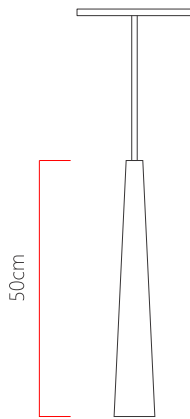

Opções de acabamentos

	01 Madeira Imbuia		02 Madeira Freijo
	03 Madeira Nogueira		04 Madeira Teca
	05 Madeira Pinus		06 Madeira Ébano
	07 Madeira Ébano Macassar		08 Madeira Platium
	09 Madeira Rovere		10 Madeira Nogueira Linheira
	11 Madeira Cinamomo		12 Madeira Pau Ferro