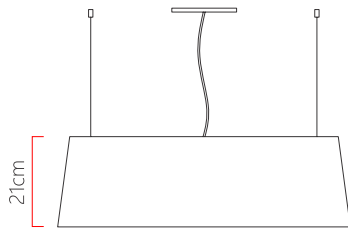

Opções de acabamentos

	01 Madeira Imbuia		02 Madeira Freijo
	03 Madeira Nogueira		04 Madeira Teca
	05 Madeira Pinus		06 Madeira Ébano
	07 Madeira Ébano Macassar		08 Madeira Platinum
	09 Madeira Rovere		10 Madeira Nogueira Linheira
	11 Madeira Cinamomo		12 Madeira Pau Ferro