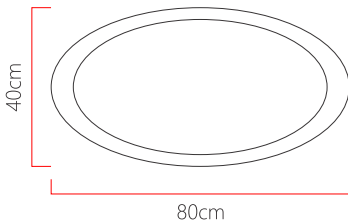

Opções de acabamentos

	01 Madeira Imbuia		02 Madeira Freijo
	03 Madeira Nogueira		04 Madeira Teca
	05 Madeira Pinus		06 Madeira Ébano
	07 Madeira Ébano Macassar		08 Madeira Platinum
	09 Madeira Rovere		10 Madeira Nogueira Linheira
	11 Madeira Cinamomo		12 Madeira Pau Ferro