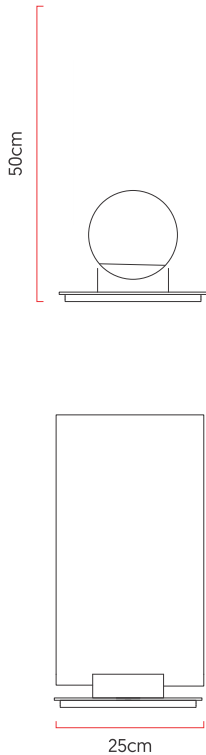

Referência: 5324
 Linha: Orb
 Categoria: Abajur
 Descrição: Abajur Orb REF 5324
 Dimensões:
 • Altura: 50cm
 • Largura: 25cm
 • Profundidade: 25cm

Peso: 2.000g
 Material: Lâmina natural de madeira, MDF, Vidro

Soquete: G9 1x lâmpadas não inclusa
 Temperatura de Cor: De acordo com a lâmpada
 CRI: De acordo com a lâmpada
 Fluxo Luminoso: De acordo com a lâmpada
 Lumens Entregue: De acordo com a lâmpada
 Potência Total: De acordo com a lâmpada

Tensão de Entrada: 110V - 220V
 Frequência de Entrada: 60 Hz
 Isolamento: Classe II
 Proibido o uso de lâmpadas incandescente

Globo de vidro de 15cm de diâmetro

Opções de acabamentos

	01 Madeira Imbuia		02 Madeira Freijo
	03 Madeira Nogueira		04 Madeira Teca
	05 Madeira Pinus		06 Madeira Ébano
	07 Madeira Ébano Macassar		08 Madeira Platínum
	09 Madeira Rovere		10 Madeira Nogueira Linheira
	11 Madeira Cinamomo		12 Madeira Pau Ferro