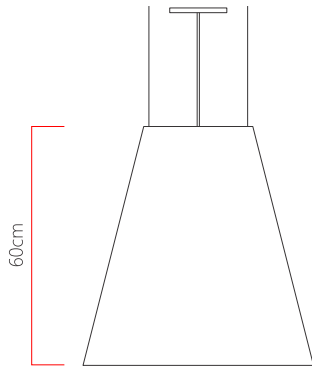

Opções de acabamentos

	01 Madeira Imbuia		02 Madeira Freijo
	03 Madeira Nogueira		04 Madeira Teca
	05 Madeira Pinus		06 Madeira Ébano
	07 Madeira Ébano Macassar		08 Madeira Platinum
	09 Madeira Rovere		10 Madeira Nogueira Linheira
	11 Madeira Cinamomo		12 Madeira Pau Ferro