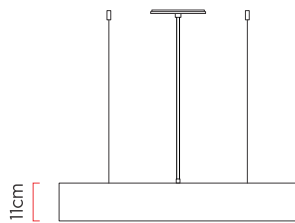

Opções de acabamentos

	01 Madeira Imbuia		02 Madeira Freijo
	03 Madeira Nogueira		04 Madeira Teca
	05 Madeira Pinus		06 Madeira Ébano
	07 Madeira Ébano Macassar		08 Madeira Platinum
	09 Madeira Rovere		10 Madeira Nogueira Linheira
	11 Madeira Cinamomo		12 Madeira Pau Ferro