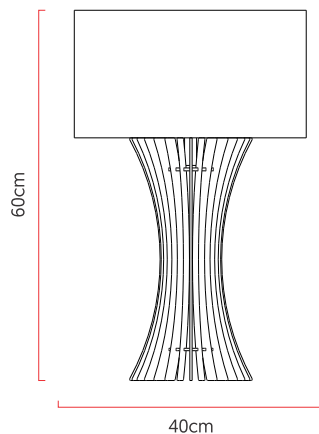

Opções de acabamentos

	22 Madeira Ébano		02 Madeira Freijo
	01 Madeira Imbuia		03 Madeira Nogueira
	17 Madeira Pinus		23 Madeira Platinum
	24 Madeira Rovere		15 Madeira Teca
	14 Cor Amarelo		13 Cor Azul Bebe
	10 Cor Azul Petróleo		05 Cor Branco
	06 Cor Cappuccino		20 Cor Chumbo
	19 Cor Cinza		08 Cor Cobre
	11 Cor Coral		07 Cor Marsala
	09 Cor Ouro		04 Cor Preto
	18 Cor Preto Brilho		12 Cor Rosa Chá
	16 Cor Verde Oliva