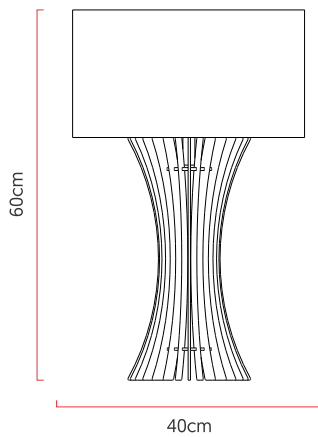

Opções de acabamentos

	01 Madeira Imbuia		02 Madeira Freijo
	03 Madeira Nogueira		04 Madeira Teca
	05 Madeira Pinus		06 Madeira Ébano
	07 Madeira Ébano Macassar		08 Madeira Platinum
	09 Madeira Rovere		10 Madeira Nogueira Linheira
	11 Madeira Cinamomo		12 Madeira Pau Ferro