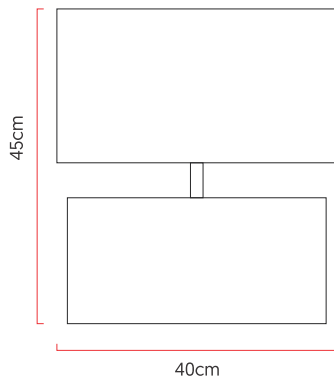

Opções de acabamentos

	01 Madeira Imbuia		02 Madeira Freijo
	03 Madeira Nogueira		04 Madeira Teca
	05 Madeira Pinus		06 Madeira Ébano
	07 Madeira Ébano Macassar		08 Madeira Platinum
	09 Madeira Rovere		10 Madeira Nogueira Linheira
	11 Madeira Cinamomo		12 Madeira Pau Ferro