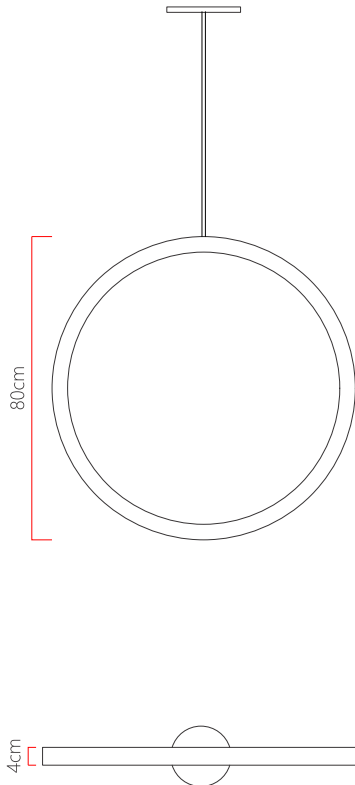

Referência: 5007  
 Linha: Led  
 Categoria: Pendente  
 Descrição: Pendente Led REF 5007  
 Dimensões:  
 • Profundidade: 4cm  
 • Diâmetro: 80cm

Peso: 2.200g  
 Material: Lâmina natural de madeira, MDF, Acrílico, Cabos de aço

Fita de LED integrada 1x driver alojado na canopla ou forro  
 Temperatura de cor: 3000k  
 CRI: 90  
 Fluxo luminoso: 3589 lm  
 Lumens entregues: 1691 lm  
 Potência total: 48w  
 Tensão de Entrada: 110V - 220V  
 Frequência de Entrada: 60 Hz  
 Isolamento: Classe II

Cabos de sustentação padrão 200cm [outras medidas consulte-nos]