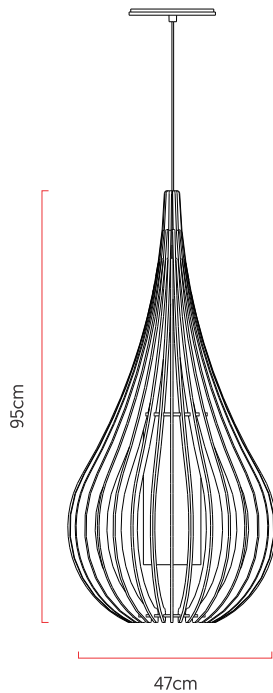

Opções de acabamentos

01
Madeira Imbuia

02
Madeira Freijo

03
Madeira Nogueira

04
Madeira Teca

05
Madeira Pinus

06
Madeira Ébano

07
Madeira Ébano Macassar

08
Madeira Platinum

09
Madeira Rovere

10
Madeira Nogueira Linheira

11
Madeira Cinamomo

12
Madeira Pau Ferro