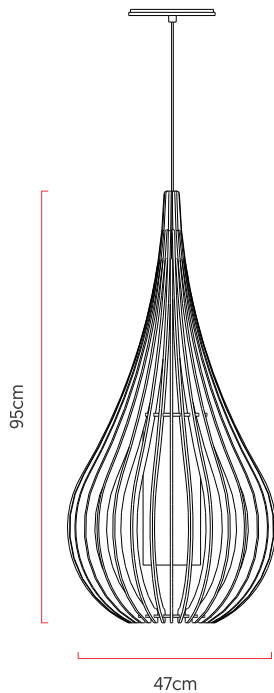

Opções de acabamentos

	22 Madeira Ébano		02 Madeira Freijo
	01 Madeira Imbuia		03 Madeira Nogueira
	17 Madeira Pinus		23 Madeira Platinum
	24 Madeira Rovere		15 Madeira Teca
	14 Cor Amarelo		13 Cor Azul Bebe
	10 Cor Azul Petróleo		05 Cor Branco
	06 Cor Cappuccino		20 Cor Chumbo
	19 Cor Cinza		08 Cor Cobre
	11 Cor Coral		07 Cor Marsala
	09 Cor Ouro		04 Cor Preto
	18 Cor Preto Brilho		12 Cor Rosa Chá
	16 Cor Verde Oliva