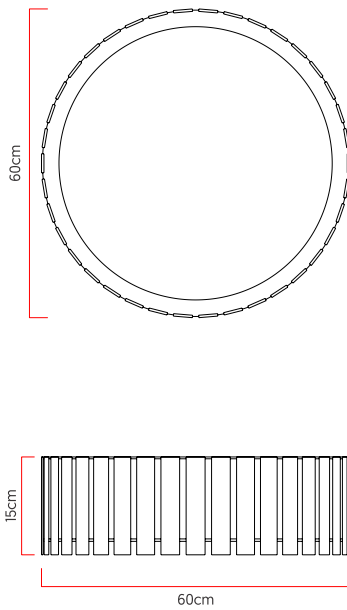

Opções de acabamentos

	01 Madeira Imbuia		02 Madeira Freijo
	03 Madeira Nogueira		04 Madeira Teca
	05 Madeira Pinus		06 Madeira Ébano
	07 Madeira Ébano Macassar		08 Madeira Platinum
	09 Madeira Rovere		10 Madeira Nogueira Linheira
	11 Madeira Cinamomo		12 Madeira Pau Ferro