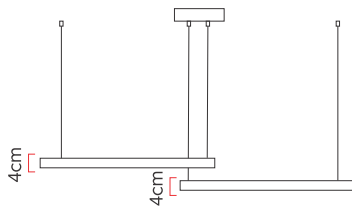

Referência: 1070  
 Linha: Led  
 Categoria: Pendente  
 Descrição: Pendente Led REF 1070  
 Dimensões:  
 • Altura: 4cm  
 • Diâmetro: 60cm

Peso: 1.800g  
 Material: Lâmina natural de madeira, MDF, Acrílico, Cabos de aço

Fita de LED integrada 2x driver alojado na canopla ou forro  
 Temperatura de cor: 3000k  
 CRI: 90  
 Fluxo luminoso: 5384 lm  
 Lumens entregues: 2534 lm  
 Potência total: 46w  
 Tensão de Entrada: 110V - 220V  
 Frequência de Entrada: 60 Hz  
 Isolamento: Classe II

Cabos de sustentação padrão 200cm [outras medidas consulte-nos]