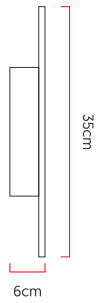

Referência: AR70
 Linha: Cilíndrico
 Categoria: Arandela
 Descrição: Arandela Cilíndrico REF AR70
 Dimensões:
 • Profundidade: 6cm
 • Diâmetro: 35cm

Peso: 1.400g
 Material: Lâmina natural de madeira, MDF, Acrílico

Fita de LED integrada 1x driver alojado na luminária
 Temperatura de cor: 3000k
 CRI: 90
 Fluxo luminoso: 432 lm
 Lumens entregues: 218 lm
 Potência total: 19w
 Tensão de Entrada: 110V - 220V
 Frequência de Entrada: 60 Hz
 Isolamento: Classe II