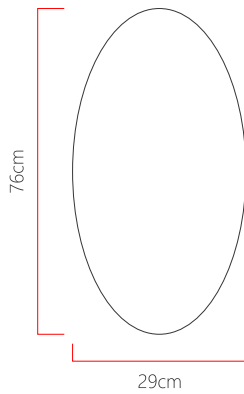

Opções de acabamentos

	01 Madeira Imbuia		02 Madeira Freijo
	03 Madeira Nogueira		04 Madeira Teca
	05 Madeira Pinus		06 Madeira Ébano
	07 Madeira Ébano Macassar		08 Madeira Platínum
	09 Madeira Rovere		10 Madeira Nogueira Linheira
	11 Madeira Cinamomo		12 Madeira Pau Ferro