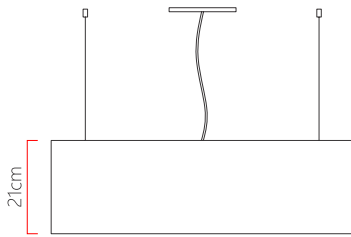

Opções de acabamentos

	01 Madeira Imbuia		02 Madeira Freijo
	03 Madeira Nogueira		04 Madeira Teca
	05 Madeira Pinus		06 Madeira Ébano
	07 Madeira Ébano Macassar		08 Madeira Platínum
	09 Madeira Rovere		10 Madeira Nogueira Linheira
	11 Madeira Cinamomo		12 Madeira Pau Ferro