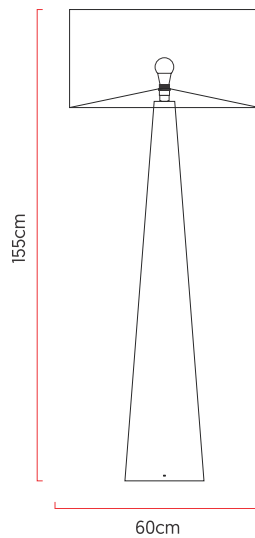

Opções de acabamentos

	01 Madeira Imbuia		02 Madeira Freijo
	03 Madeira Nogueira		04 Madeira Teca
	05 Madeira Pinus		06 Madeira Ébano
	07 Madeira Ébano Macassar		08 Madeira Platinum
	09 Madeira Rovere		10 Madeira Nogueira Linheira
	11 Madeira Cinamomo		12 Madeira Pau Ferro