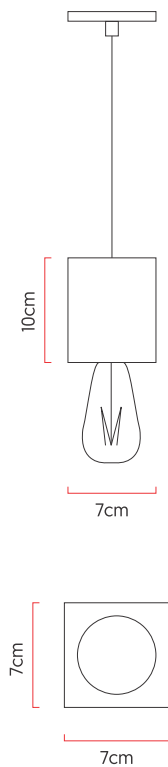

22 Madeira Ébano		02 Madeira Freijo
	01 Madeira Imbuia		03 Madeira Nogueira
	17 Madeira Pinus		23 Madeira Platinum
	24 Madeira Rovere		15 Madeira Teca
	14 Cor Amarelo		13 Cor Azul Bebe
	10 Cor Azul Petróleo		05 Cor Branco
	06 Cor Cappuccino		20 Cor Chumbo
	19 Cor Cinza		08 Cor Cobre
	11 Cor Coral		07 Cor Marsala
	09 Cor Ouro		04 Cor Preto
	18 Cor Preto Brilho		12 Cor Rosa Chá
	16 Cor Verde Oliva