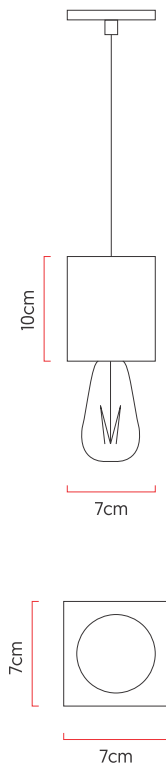

Opções de acabamentos

	01 Madeira Imbuia		02 Madeira Freijo
	03 Madeira Nogueira		04 Madeira Teca
	05 Madeira Pinus		06 Madeira Ébano
	07 Madeira Ébano Macassar		08 Madeira Platium
	09 Madeira Rovere		10 Madeira Nogueira Linheira
	11 Madeira Cinamomo		12 Madeira Pau Ferro