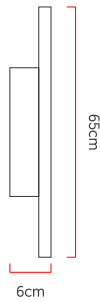

Referência: AR147
 Linha: Stone
 Categoria: Arandela
 Descrição: Arandela Stone REF AR147
 Dimensões:
 • Profundidade: 6cm
 • Diâmetro: 65cm

Peso: 0.000g
 Material: Lâmina natural de madeira, MDF, Acrílico, Lamina de pedra

Fita de LED integrada 1x driver alojado na luminária
 Temperatura de cor: 3000k
 CRI: 90
 Fluxo luminoso: 2860 lm
 Lumens entregues: 1348 lm
 Potência total: 38w
 Tensão de Entrada: 110V - 220V
 Frequência de Entrada: 60 Hz
 Isolamento: Classe II