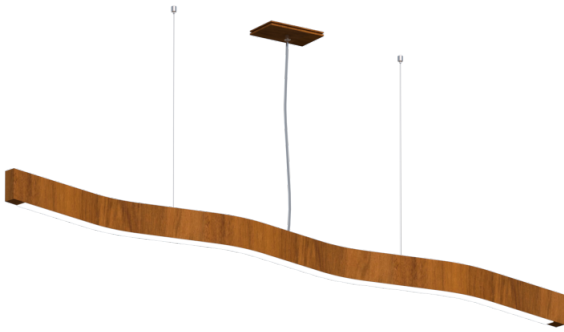

Referência: L115
 Linha: Slim
 Categoria: Pendente
 Descrição: Pendente Slim REF L115
 Dimensões:
 • Altura: 7cm
 • Largura: 150cm
 • Profundidade: 8cm

Peso: 2.300g
 Material: Lâmina natural de madeira, MDF, Cabos de aço, Silicone

Fita de LED integrada 1x driver alojado na canopla ou forro
 Temperatura de cor: 3000k
 CRI: 90
 Fluxo luminoso: 1716 lm
 Lumens entregues: 808 lm
 Potência total: 25w
 Tensão de Entrada: 110V - 220V
 Frequência de Entrada: 60 Hz
 Isolamento: Classe II

Cabos de sustentação padrão 200cm (outras medidas consulte-nos)

Opções de acabamentos

	01 Madeira Imbuia		02 Madeira Freijo
	03 Madeira Nogueira		04 Madeira Teca
	05 Madeira Pinus		06 Madeira Ébano
	07 Madeira Ébano Macassar		08 Madeira Platinum
	09 Madeira Rovere		10 Madeira Nogueira Linheira
	11 Madeira Cinamomo		12 Madeira Pau Ferro