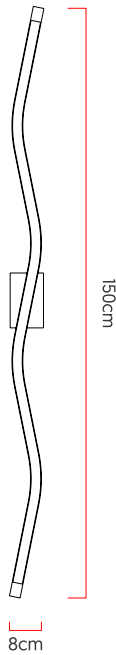

Referência: L115
 Linha: Slim
 Categoria: Pendente
 Descrição: Pendente Slim REF L115
 Dimensões:
 • Altura: 7cm
 • Largura: 150cm
 • Profundidade: 8cm

Peso: 2.300g
 Material: Lâmina natural de madeira, MDF, Cabos de aço, Silicone

Fita de LED integrada 1x driver alojado na canopla ou forro
 Temperatura de cor: 3000k
 CRI: 90
 Fluxo luminoso: 1716 lm
 Lumens entregues: 808 lm
 Potência total: 25w
 Tensão de Entrada: 110V - 220V
 Frequência de Entrada: 60 Hz
 Isolamento: Classe II

Cabos de sustentação padrão 200cm (outras medidas consulte-nos)

Opções de acabamentos

	01 Madeira Imbuia		02 Madeira Freijo
	03 Madeira Nogueira		04 Madeira Teca
	05 Madeira Pinus		06 Madeira Ébano
	07 Madeira Ébano Macassar		08 Madeira Platinum
	09 Madeira Rovere		10 Madeira Nogueira Linheira
	11 Madeira Cinamomo		12 Madeira Pau Ferro