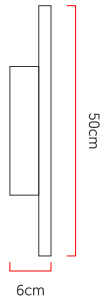

Referência: AR141
 Linha: Stone
 Categoria: Arandela
 Descrição: Arandela Stone REF AR141
 Dimensões:
 • Profundidade: 6cm
 • Diâmetro: 50cm

Peso: 0.000g
 Material: Lâmina natural de madeira, MDF, Acrílico, Lamina de pedra

Fita de LED integrada 1x driver alojado na luminária
 Temperatura de cor: 3000k
 CRI: 90
 Fluxo luminoso: 2245 lm
 Lumens entregues: 1058 lm
 Potência total: 30w
 Tensão de Entrada: 110V - 220V
 Frequência de Entrada: 60 Hz
 Isolamento: Classe II