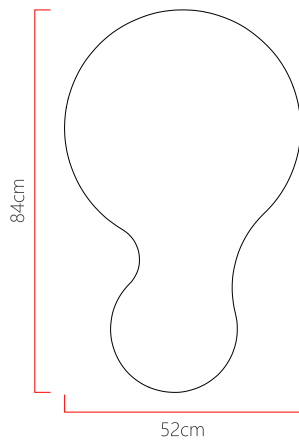

Opções de acabamentos

	22 Madeira Ébano		02 Madeira Freijo
	01 Madeira Imbuia		03 Madeira Nogueira
	17 Madeira Pinus		23 Madeira Platinum
	24 Madeira Rovere		15 Madeira Teca
	14 Cor Amarelo		13 Cor Azul Bebe
	10 Cor Azul Petróleo		05 Cor Branco
	06 Cor Cappuccino		20 Cor Chumbo
	19 Cor Cinza		08 Cor Cobre
	11 Cor Coral		07 Cor Marsala
	09 Cor Ouro		04 Cor Preto
	18 Cor Preto Brilho		12 Cor Rosa Chá
	16 Cor Verde Oliva