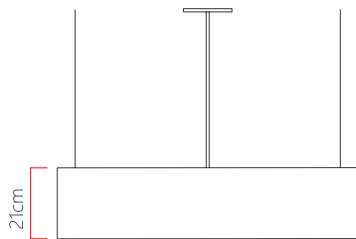

Opções de acabamentos

	22 Madeira Ébano		02 Madeira Freijo
	01 Madeira Imbuia		03 Madeira Nogueira
	17 Madeira Pinus		23 Madeira Platinum
	24 Madeira Rovere		15 Madeira Teca
	14 Cor Amarelo		13 Cor Azul Bebe
	10 Cor Azul Petróleo		05 Cor Branco
	06 Cor Cappuccino		20 Cor Chumbo
	19 Cor Cinza		08 Cor Cobre
	11 Cor Coral		07 Cor Marsala
	09 Cor Ouro		04 Cor Preto
	18 Cor Preto Brilho		12 Cor Rosa Chá
	16 Cor Verde Oliva