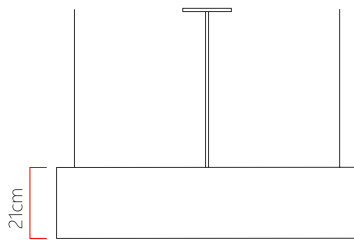

Opções de acabamentos

	01 Madeira Imbuia		02 Madeira Freijo
	03 Madeira Nogueira		04 Madeira Teca
	05 Madeira Pinus		06 Madeira Ébano
	07 Madeira Ébano Macassar		08 Madeira Platinum
	09 Madeira Rovere		10 Madeira Nogueira Linheira
	11 Madeira Cinamomo		12 Madeira Pau Ferro