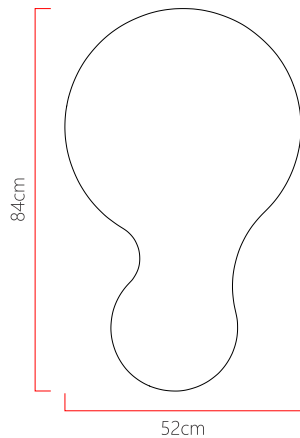

Opções de acabamentos

	01 Madeira Imbuia		02 Madeira Freijo
	03 Madeira Nogueira		04 Madeira Teca
	05 Madeira Pinus		06 Madeira Ébano
	07 Madeira Ébano Macassar		08 Madeira Platinum
	09 Madeira Rovere		10 Madeira Nogueira Linheira
	11 Madeira Cinamomo		12 Madeira Pau Ferro