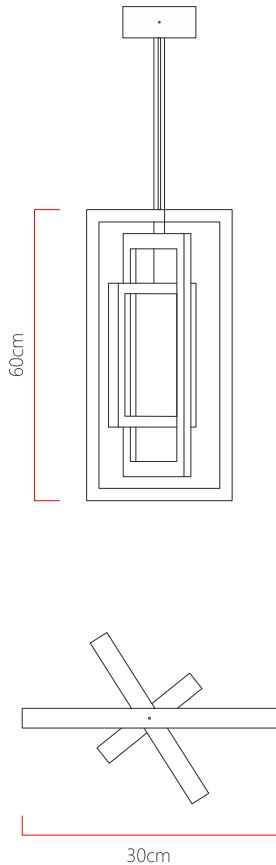

Referência: 3010
 Linha: Led
 Categoria: Pendente
 Descrição: Pendente Led REF 3010
 Dimensões:
 • Altura: 60cm
 • Largura: 30cm
 • Profundidade: 30cm

Peso: 3.500g
 Material: Lâmina natural de madeira, MDF, Acrílico, Cabos de aço

Fita de LED integrada 1x driver alojado na canopla ou forro
 Temperatura de cor: 3000k
 CRI: 90
 Fluxo luminoso: 5720 lm
 Lumens entregues: 2696 lm
 Potência total: 76w
 Tensão de Entrada: 110V - 220V
 Frequência de Entrada: 60 Hz
 Isolamento: Classe II

Cabos de sustentação padrão 200cm (outras medidas consulte-nos)

Opções de acabamentos

	01 Madeira Imbuia		02 Madeira Freijo
	03 Madeira Nogueira		04 Madeira Teca
	05 Madeira Pinus		06 Madeira Ébano
	07 Madeira Ébano Macassar		08 Madeira Platinum
	09 Madeira Rovere		10 Madeira Nogueira Linheira
	11 Madeira Cinamomo		12 Madeira Pau Ferro