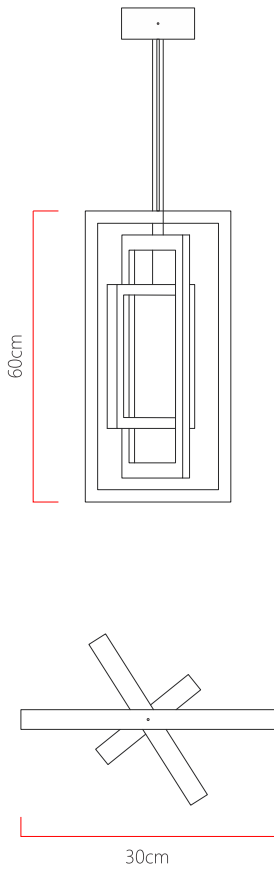

Referência: 3010  
 Linha: Led  
 Categoria: Pendente  
 Descrição: Pendente Led REF 3010  
 Dimensões:  
 • Altura: 60cm  
 • Largura: 30cm  
 • Profundidade: 30cm

Peso: 3.500g  
 Material: Lâmina natural de madeira, MDF, Acrílico, Cabos de aço

Fita de LED integrada 1x driver alojado na canopla ou forro  
 Temperatura de cor: 3000k  
 CRI: 90  
 Fluxo luminoso: 5720 lm  
 Lumens entregues: 2696 lm  
 Potência total: 76w  
 Tensão de Entrada: 110V - 220V  
 Frequência de Entrada: 60 Hz  
 Isolamento: Classe II

Cabos de sustentação padrão 200cm (outras medidas consulte-nos)