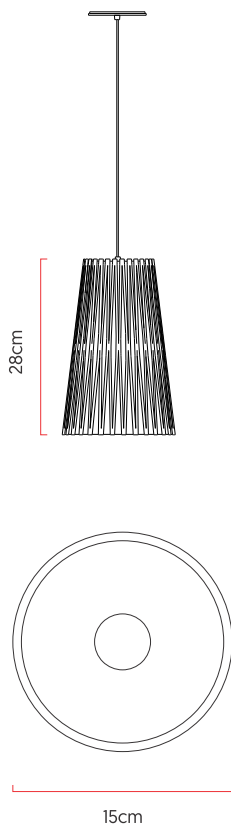

Opções de acabamentos

	01 Madeira Imbuia		02 Madeira Freijo
	03 Madeira Nogueira		04 Madeira Teca
	05 Madeira Pinus		06 Madeira Ébano
	07 Madeira Ébano Macassar		08 Madeira Platinum
	09 Madeira Rovere		10 Madeira Nogueira Linheira
	11 Madeira Cinamomo		12 Madeira Pau Ferro