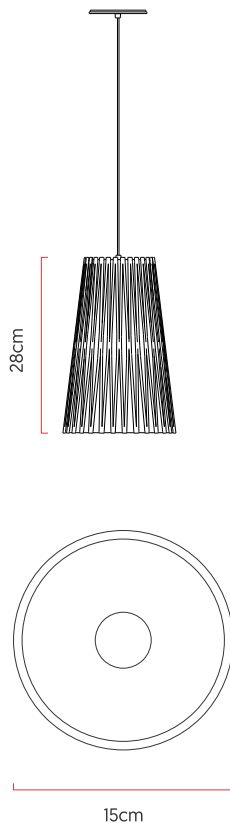

Opções de acabamentos

	22 Madeira Ébano		02 Madeira Freijo
	01 Madeira Imbuia		03 Madeira Nogueira
	17 Madeira Pinus		23 Madeira Platinum
	24 Madeira Rovere		15 Madeira Teca
	14 Cor Amarelo		13 Cor Azul Bebe
	10 Cor Azul Petróleo		05 Cor Branco
	06 Cor Cappuccino		20 Cor Chumbo
	19 Cor Cinza		08 Cor Cobre
	11 Cor Coral		07 Cor Marsala
	09 Cor Ouro		04 Cor Preto
	18 Cor Preto Brilho		12 Cor Rosa Chá
	16 Cor Verde Oliva