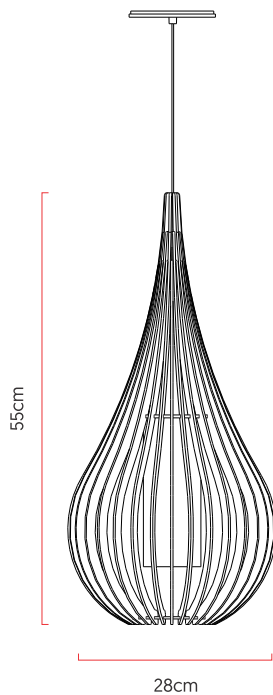

Opções de acabamentos

	01 Madeira Imbuia		02 Madeira Freijo
	03 Madeira Nogueira		04 Madeira Teca
	05 Madeira Pinus		06 Madeira Ébano
	07 Madeira Ébano Macassar		08 Madeira Platinum
	09 Madeira Rovere		10 Madeira Nogueira Linheira
	11 Madeira Cinamomo		12 Madeira Pau Ferro