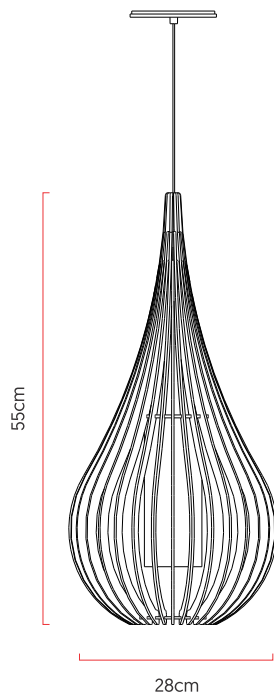

Opções de acabamentos

	01 Madeira Imbuia		02 Madeira Freijo
	03 Madeira Nogueira		04 Madeira Teca
	05 Madeira Pinus		06 Madeira Ébano
	07 Madeira Ébano Macassar		08 Madeira Platinum
	09 Madeira Rovere		10 Madeira Nogueira Linheira
	11 Madeira Cinamomo		12 Madeira Pau Ferro