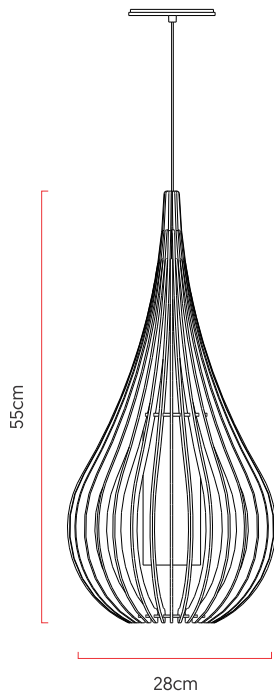

Opções de acabamentos

	22 Madeira Ébano		02 Madeira Freijo
	01 Madeira Imbuia		03 Madeira Nogueira
	17 Madeira Pinus		23 Madeira Platinum
	24 Madeira Rovere		15 Madeira Teca
	14 Cor Amarelo		13 Cor Azul Bebe
	10 Cor Azul Petróleo		05 Cor Branco
	06 Cor Cappuccino		20 Cor Chumbo
	19 Cor Cinza		08 Cor Cobre
	11 Cor Coral		07 Cor Marsala
	09 Cor Ouro		04 Cor Preto
	18 Cor Preto Brilho		12 Cor Rosa Chá
	16 Cor Verde Oliva