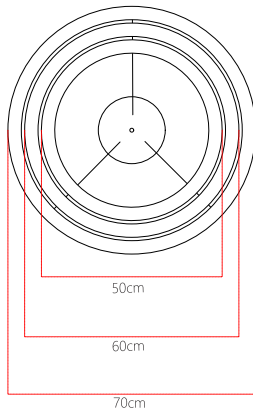

Referência: 1050  
 Linha: Led  
 Categoria: Pendente  
 Descrição: Pendente Led REF 1050  
 Dimensões:  
 • Altura: 4cm  
 • Diâmetro: 70cm

Peso: 3,500g  
 Material: Lâmina natural de madeira, MDF, Acrílico, Cabos de aço

Fita de LED integrada 2x driver alojado na canopla ou forro  
 Temperatura de cor: 3000k  
 CRI: 90  
 Fluxo luminoso: 8072 lm  
 Lumens entregues: 3882 lm  
 Potência total: 108w  
 Tensão de Entrada: 110V - 220V  
 Frequência de Entrada: 60 Hz  
 Isolamento: Classe II

Cabos de sustentação padrão 200cm [outras medidas consulte-nos]