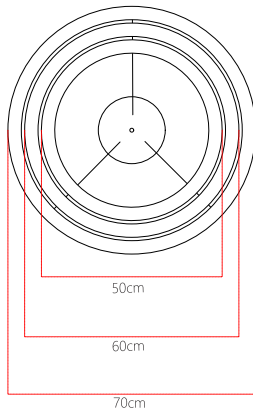

Opções de acabamentos

01
Madeira Imbuia

02
Madeira Freijo

03
Madeira Nogueira

04
Madeira Teca

05
Madeira Pinus

06
Madeira Ébano

07
Madeira Ébano Macassar

08
Madeira Platinum

09
Madeira Rovere

10
Madeira Nogueira Linheira

11
Madeira Cinamomo

12
Madeira Pau Ferro