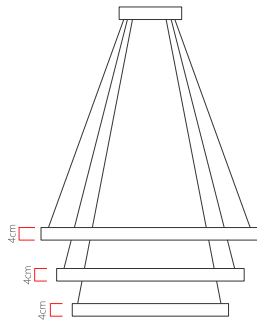

Opções de acabamentos

01
Madeira Imbuia

02
Madeira Freijo

03
Madeira Nogueira

04
Madeira Teca

05
Madeira Pinus

06
Madeira Ébano

07
Madeira Ébano Macassar

08
Madeira Platinum

09
Madeira Rovere

10
Madeira Nogueira Linheira

11
Madeira Cinamomo

12
Madeira Pau Ferro