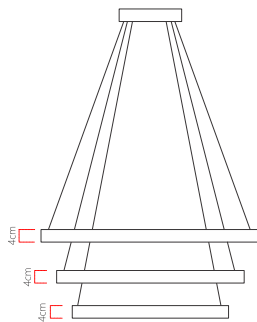

Opções de acabamentos

	01 Madeira Imbuia		02 Madeira Freijo
	03 Madeira Nogueira		04 Madeira Teca
	05 Madeira Pinus		06 Madeira Ébano
	07 Madeira Ébano Macassar		08 Madeira Platinum
	09 Madeira Rovere		10 Madeira Nogueira Linheira
	11 Madeira Cinamomo		12 Madeira Pau Ferro