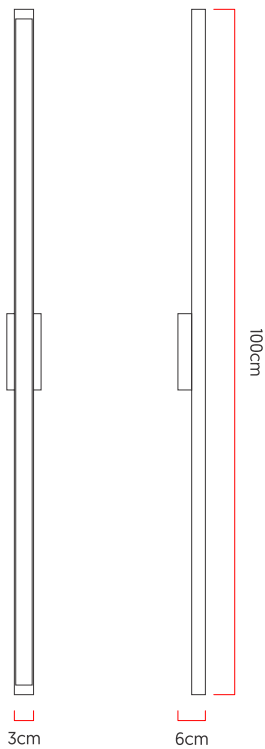

Referência: AR127
 Linha: Slim
 Categoria: Arandela
 Descrição: Arandela Slim REF AR127
 Dimensões:
 • Altura: 100cm
 • Largura: 3cm
 • Profundidade: 6cm

Peso: 0.000g
 Material: Lâmina natural de madeira, MDF, Silicone

Fita de LED integrada 1x driver alojado na luminária
 Temperatura de cor: 3000k
 CRI: 90
 Fluxo luminoso: 920 lm
 Lumens entregues: 480 lm
 Potência total: 12w
 Tensão de Entrada: 110V - 220V
 Frequência de Entrada: 60 Hz
 Isolamento: Classe II