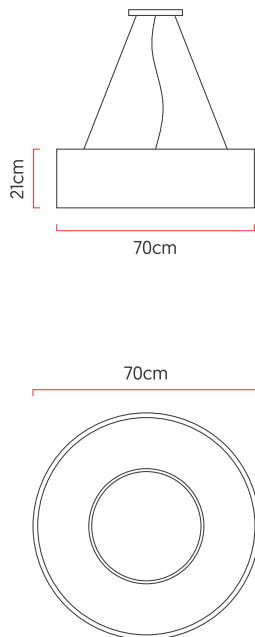

22 Madeira Ébano		02 Madeira Freijo
	01 Madeira Imbuia		03 Madeira Nogueira
	17 Madeira Pinus		23 Madeira Platinum
	24 Madeira Rovere		15 Madeira Teca
	14 Cor Amarelo		13 Cor Azul Bebe
	10 Cor Azul Petróleo		05 Cor Branco
	06 Cor Cappuccino		20 Cor Chumbo
	19 Cor Cinza		08 Cor Cobre
	11 Cor Coral		07 Cor Marsala
	09 Cor Ouro		04 Cor Preto
	18 Cor Preto Brilho		12 Cor Rosa Chá
	16 Cor Verde Oliva