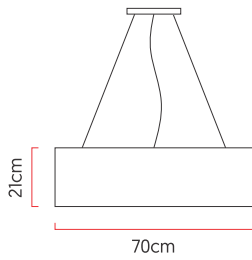

Opções de acabamentos

01
Madeira Imbuia

02
Madeira Freijo

03
Madeira Nogueira

04
Madeira Teca

05
Madeira Pinus

06
Madeira Ébano

07
Madeira Ébano Macassar

08
Madeira Platino

09
Madeira Rovere

10
Madeira Nogueira Linheira

11
Madeira Cinamomo

12
Madeira Pau Ferro