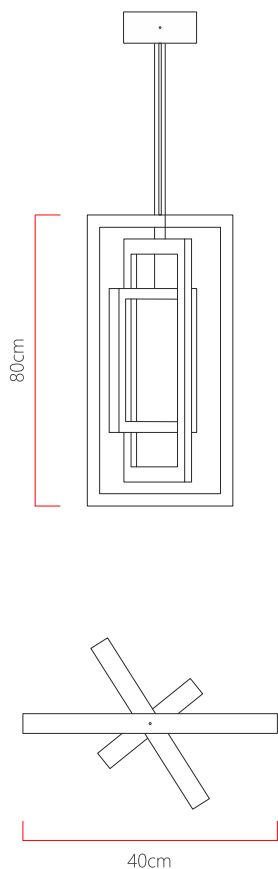

Opções de acabamentos

	22 Madeira Ébano		02 Madeira Freijo
	01 Madeira Imbuia		03 Madeira Nogueira
	17 Madeira Pinus		23 Madeira Platinum
	24 Madeira Rovere		15 Madeira Teca
	14 Cor Amarelo		13 Cor Azul Bebe
	10 Cor Azul Petróleo		05 Cor Branco
	06 Cor Cappuccino		20 Cor Chumbo
	19 Cor Cinza		08 Cor Cobre
	11 Cor Coral		07 Cor Marsala
	09 Cor Ouro		04 Cor Preto
	18 Cor Preto Brilho		12 Cor Rosa Chá
	16 Cor Verde Oliva