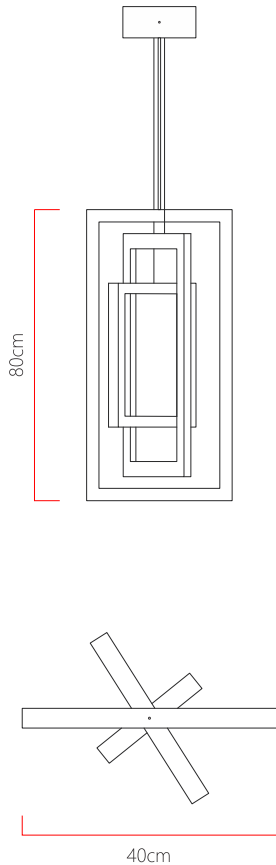

Referência: 4010
 Linha: Led
 Categoria: Pendente
 Descrição: Pendente Led REF 4010
 Dimensões:
 • Altura: 80cm
 • Largura: 40cm
 • Profundidade: 40cm

Peso: 5.000g
 Material: Lâmina natural de madeira, MDF, Acrílico, Cabos de aço

Fita de LED integrada 1x driver alojado na canopla ou forro
 Temperatura de cor: 3000k
 CRI: 90
 Fluxo luminoso: 7850 lm
 Lumens entregues: 3720 lm
 Potência total: 102w
 Tensão de Entrada: 110V - 220V
 Frequência de Entrada: 60 Hz
 Isolamento: Classe II

Cabos de sustentação padrão 200cm (outras medidas consulte-nos)

Opções de acabamentos

01
 Madeira Imbuia

02
 Madeira Freijo

03
 Madeira Nogueira

04
 Madeira Teca

05
 Madeira Pinus

06
 Madeira Ébano