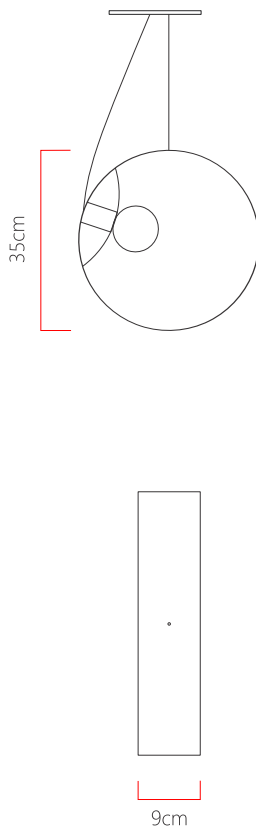

Opções de acabamentos

	01 Madeira Imbuia		02 Madeira Freijo
	03 Madeira Nogueira		04 Madeira Teca
	05 Madeira Pinus		06 Madeira Ébano
	07 Madeira Ébano Macassar		08 Madeira Platinum
	09 Madeira Rovere		10 Madeira Nogueira Linheira
	11 Madeira Cinamomo		12 Madeira Pau Ferro