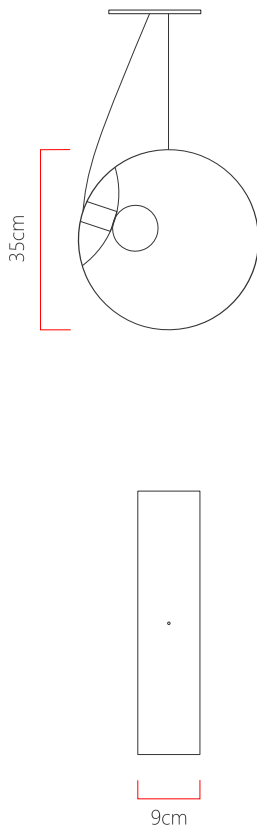

Opções de acabamentos

	22 Madeira Ébano		02 Madeira Freijo
	01 Madeira Imbuia		03 Madeira Nogueira
	17 Madeira Pinus		23 Madeira Platinum
	24 Madeira Rovere		15 Madeira Teca
	14 Cor Amarelo		13 Cor Azul Bebe
	10 Cor Azul Petróleo		05 Cor Branco
	06 Cor Cappuccino		20 Cor Chumbo
	19 Cor Cinza		08 Cor Cobre
	11 Cor Coral		07 Cor Marsala
	09 Cor Ouro		04 Cor Preto
	18 Cor Preto Brilho		12 Cor Rosa Chá
	16 Cor Verde Oliva