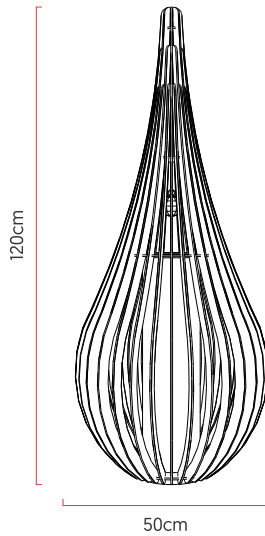

Opções de acabamentos

	01 Madeira Imbuia		02 Madeira Freijo
	03 Madeira Nogueira		04 Madeira Teca
	05 Madeira Pinus		06 Madeira Ébano
	07 Madeira Ébano Macassar		08 Madeira Platinum
	09 Madeira Rovere		10 Madeira Nogueira Linheira
	11 Madeira Cinamomo		12 Madeira Pau Ferro