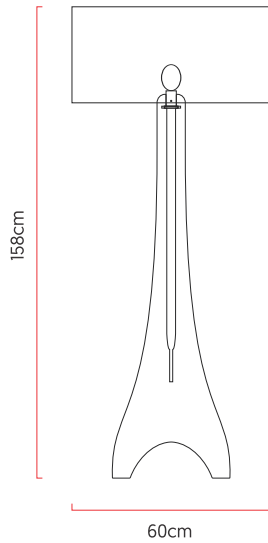

Opções de acabamentos

	01 Madeira Imbuia		02 Madeira Freijo
	03 Madeira Nogueira		04 Madeira Teca
	05 Madeira Pinus		06 Madeira Ébano
	07 Madeira Ébano Macassar		08 Madeira Platinum
	09 Madeira Rovere		10 Madeira Nogueira Linheira
	11 Madeira Cinamomo		12 Madeira Pau Ferro