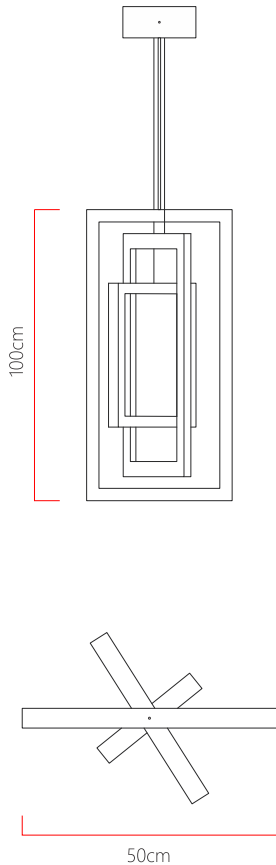

Referência: 4011
 Linha: Led
 Categoria: Pendente
 Descrição: Pendente Led REF 4011
 Dimensões:
 • Altura: 100cm
 • Largura: 50cm
 • Profundidade: 50cm

Peso: 6.200g
 Material: Lâmina natural de madeira, MDF, Acrílico, Cabos de aço

Fita de LED integrada 2x driver alojado na canopla ou forro
 Temperatura de cor: 3000k
 CRI: 90
 Fluxo luminoso: 9880 lm
 Lumens entregues: 4718 lm
 Potência total: 134w
 Tensão de Entrada: 110V - 220V
 Frequência de Entrada: 60 Hz
 Isolamento: Classe II

Cabos de sustentação padrão 200cm (outras medidas consulte-nos)

Opções de acabamentos

	01 Madeira Imbuia		02 Madeira Freijo
	03 Madeira Nogueira		04 Madeira Teca
	05 Madeira Pinus		06 Madeira Ébano
	07 Madeira Ébano Macassar		08 Madeira Platinum
	09 Madeira Rovere		10 Madeira Nogueira Linheira
	11 Madeira Cinamomo		12 Madeira Pau Ferro