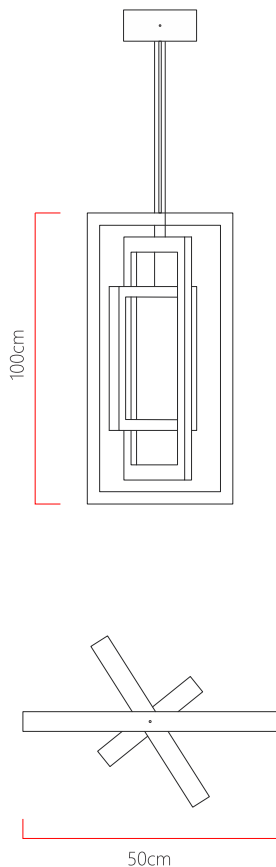

Referência: 4011  
 Linha: Led  
 Categoria: Pendente  
 Descrição: Pendente Led REF 4011  
 Dimensões:  
 • Altura: 100cm  
 • Largura: 50cm  
 • Profundidade: 50cm

Peso: 6.200g  
 Material: Lâmina natural de madeira, MDF, Acrílico, Cabos de aço

Fita de LED integrada 2x driver alojado na canopla ou forro  
 Temperatura de cor: 3000k  
 CRI: 90  
 Fluxo luminoso: 9880 lm  
 Lumens entregues: 4718 lm  
 Potência total: 134w  
 Tensão de Entrada: 110V - 220V  
 Frequência de Entrada: 60 Hz  
 Isolamento: Classe II

Cabos de sustentação padrão 200cm (outras medidas consulte-nos)