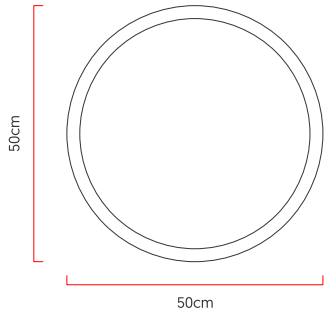

Referência: P131
 Linha: Stone
 Categoria: Plafon
 Descrição: Plafon Stone REF P131
 Dimensões:
 • Altura: 6cm
 • Diâmetro: 50cm

Peso: 0.000g
 Material: Lâmina natural de madeira, MDF, Acrílico, Lamina de pedra

Fita de LED integrada 1x driver alojado na luminária ou forro
 Temperatura de cor: 3000k
 CRI: 90
 Fluxo luminoso: 2245 lm
 Lumens entregues: 1058 lm
 Potência total: 30w
 Tensão de Entrada: 110V - 220V
 Frequência de Entrada: 60 Hz
 Isolamento: Classe II