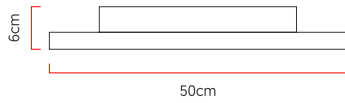

Opções de acabamentos

01
Madeira Imbuia

02
Madeira Freijo

03
Madeira Nogueira

04
Madeira Teca

05
Madeira Pinus

06
Madeira Ébano

07
Madeira Ébano Macassar

08
Madeira Platinum

09
Madeira Rovere

10
Madeira Nogueira Linheira

11
Madeira Cinamomo

12
Madeira Pau Ferro