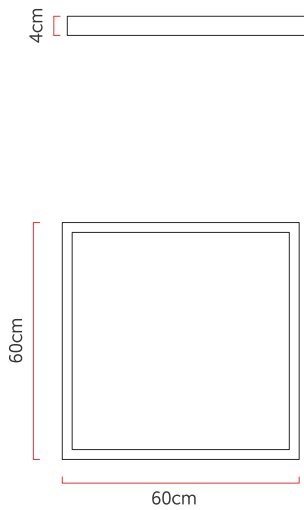

Referência: P357
 Linha: Led
 Categoria: Plafon
 Descrição: Plafon Led REF P357
 Dimensões:
 • Altura: 4cm
 • Largura: 60cm
 • Profundidade: 60cm

Peso: 3.000g
 Material: Lâmina natural de madeira, MDF, Acrílico

Fita de LED integrada 1x driver alojado na luminária ou forro
 Temperatura de cor: 3000k
 CRI: 90
 Fluxo luminoso: 2917 lm
 Lumens entregues: 1374 lm
 Potência total: 46w
 Tensão de Entrada: 110V - 220V
 Frequência de Entrada: 60 Hz
 Isolamento: Classe II