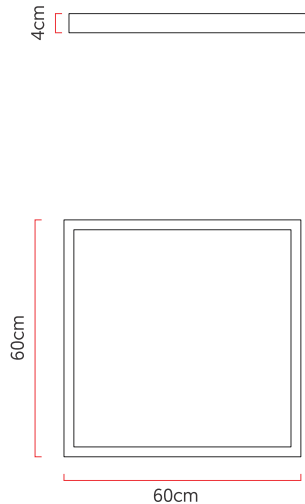

Referência: P357
 Linha: Led
 Categoria: Plafon
 Descrição: Plafon Led REF P357
 Dimensões:
 • Altura: 4cm
 • Largura: 60cm
 • Profundidade: 60cm

Peso: 3.000g
 Material: Lâmina natural de madeira, MDF, Acrílico

Fita de LED integrada 1x driver alojado na canopla ou forro
 Temperatura de cor: 3000k
 CRI: 90
 Fluxo luminoso: 2917 lm
 Lumens entregues: 1374 lm
 Potência total: 46w
 Tensão de Entrada: 110V - 220V
 Frequência de Entrada: 60 Hz
 Isolamento: Classe II