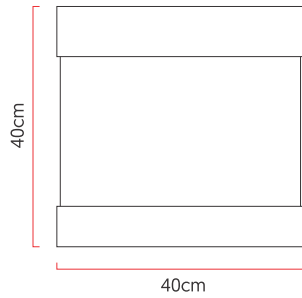

Opções de acabamentos

01
Madeira Imbuia

02
Madeira Freijo

03
Madeira Nogueira

04
Madeira Teca

05
Madeira Pinus

06
Madeira Ébano

07
Madeira Ébano Macassar

08
Madeira Platina

09
Madeira Rovere

10
Madeira Nogueira Linheira

11
Madeira Cinamomo

12
Madeira Pau Ferro