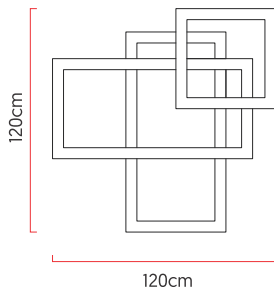

Opções de acabamentos

01
Madeira Imbuia

02
Madeira Freijo

03
Madeira Nogueira

04
Madeira Teca

05
Madeira Pinus

06
Madeira Ébano

07
Madeira Ébano Macassar

08
Madeira Platinum

09
Madeira Rovere

10
Madeira Nogueira Linheira

11
Madeira Cinamomo

12
Madeira Pau Ferro