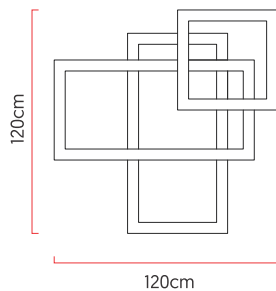

Referência: P33-C  
 Linha: Led  
 Categoria: Plafon  
 Descrição: Plafon Led REF P33-C  
 Dimensões:  
 • Altura: 120cm  
 • Largura: 120cm  
 • Profundidade: 12cm

Peso: 10.000g  
 Material: Lâmina natural de madeira, MDF, Acrílico

Fita de LED integrada 1x driver alojado na canopla ou forro  
 Temperatura de cor: 3000k  
 CRI: 90  
 Fluxo luminoso: 10926 lm  
 Lumens entregues: 5486 lm  
 Potência total: 106w  
 Tensão de Entrada: 110V - 220V  
 Frequência de Entrada: 60 Hz  
 Isolamento: Classe II