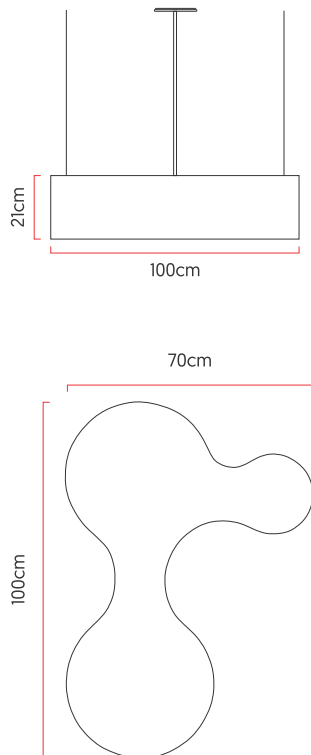

Opções de acabamentos

	01 Madeira Imbuia		02 Madeira Freijo
	03 Madeira Nogueira		04 Madeira Teca
	05 Madeira Pinus		06 Madeira Ébano
	07 Madeira Ébano Macassar		08 Madeira Platinum
	09 Madeira Rovere		10 Madeira Nogueira Linheira
	11 Madeira Cinamomo		12 Madeira Pau Ferro