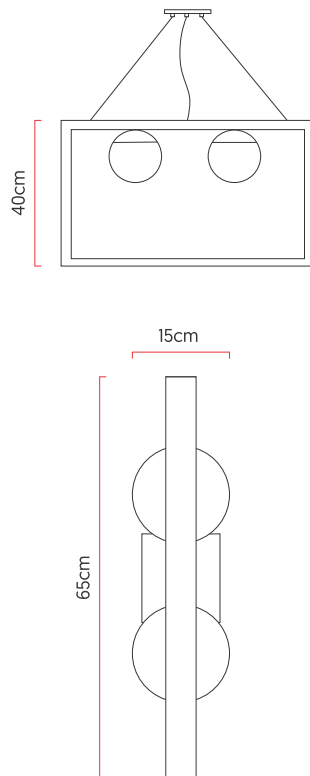

Opções de acabamentos

	22 Madeira Ébano		02 Madeira Freijo
	01 Madeira Imbuia		03 Madeira Nogueira
	17 Madeira Pinus		23 Madeira Platinum
	24 Madeira Rovere		15 Madeira Teca
	14 Cor Amarelo		13 Cor Azul Bebe
	10 Cor Azul Petróleo		05 Cor Branco
	06 Cor Cappuccino		20 Cor Chumbo
	19 Cor Cinza		08 Cor Cobre
	11 Cor Coral		07 Cor Marsala
	09 Cor Ouro		04 Cor Preto
	18 Cor Preto Brilho		12 Cor Rosa Chá
	16 Cor Verde Oliva