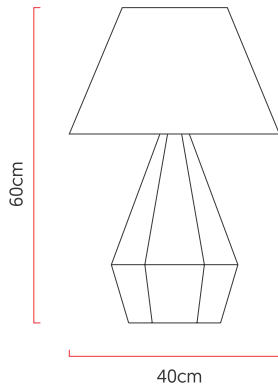

Opções de acabamentos

	22 Madeira Ébano		02 Madeira Freijo
	01 Madeira Imbuia		03 Madeira Nogueira
	17 Madeira Pinus		23 Madeira Platinum
	24 Madeira Rovere		15 Madeira Teca
	14 Cor Amarelo		13 Cor Azul Bebe
	10 Cor Azul Petróleo		05 Cor Branco
	06 Cor Cappuccino		20 Cor Chumbo
	19 Cor Cinza		08 Cor Cobre
	11 Cor Coral		07 Cor Marsala
	09 Cor Ouro		04 Cor Preto
	18 Cor Preto Brilho		12 Cor Rosa Chá
	16 Cor Verde Oliva