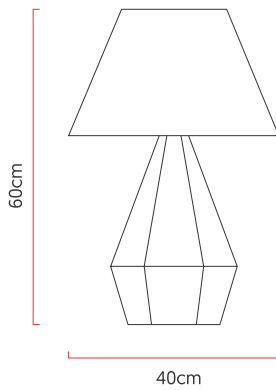

Opções de acabamentos

	01 Madeira Imbuia		02 Madeira Freijo
	03 Madeira Nogueira		04 Madeira Teca
	05 Madeira Pinus		06 Madeira Ébano
	07 Madeira Ébano Macassar		08 Madeira Platinum
	09 Madeira Rovere		10 Madeira Nogueira Linheira
	11 Madeira Cinamomo		12 Madeira Pau Ferro