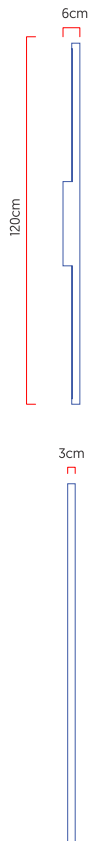

Referência: AR124
 Linha: Slim
 Categoria: Arandela
 Descrição: Arandela Slim REF AR124
 Dimensões:
 • Altura: 120cm
 • Largura: 6cm
 • Profundidade: 3cm

Peso: 0.000g
 Material: Lâmina natural de madeira, MDF, Silicone

Fita de LED integrada 1x driver alojado na luminária
 Temperatura de cor: 3000k
 CRI: 90
 Tensão de Entrada: 110V - 220V
 Frequência de Entrada: 60 Hz
 Isolamento: Classe II

Opções de acabamentos

	01 Madeira Imbuia		02 Madeira Freijo
	03 Madeira Nogueira		04 Madeira Teca
	05 Madeira Pinus		06 Madeira Ébano
	07 Madeira Ébano Macassar		08 Madeira Platinum
	09 Madeira Rovere		10 Madeira Nogueira Linheira
	11 Madeira Cinamomo		12 Madeira Pau Ferro