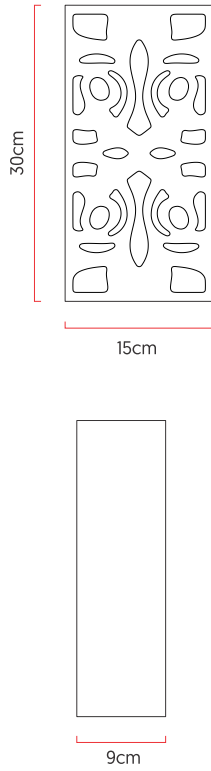

Opções de acabamentos

	01 Madeira Imbuia		02 Madeira Freijo
	03 Madeira Nogueira		04 Madeira Teca
	05 Madeira Pinus		06 Madeira Ébano
	07 Madeira Ébano Macassar		08 Madeira Platinum
	09 Madeira Rovere		10 Madeira Nogueira Linheira
	11 Madeira Cinamomo		12 Madeira Pau Ferro